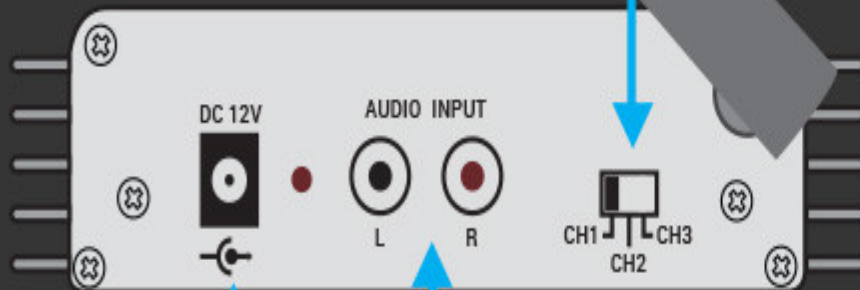

Minimaal 3uur opladen voor 8 uur gebruik!
Charge for at least 3 hours for 8 hours of use!

TIPS!

- Ervaar je storing of ruis, schakel dan zowel de zender als de hoofdtelefoons naar een ander kanaal
- De hoofdtelefoons worden volledig opgeladen geleverd!
- De gebruiksduur is ongeveer 8 tot 10 uur.
- In de kabelset zit:
 - RCA-MINI JACK (AUX)
 - RCA-XLR
 - RCA-STEREO JACK
 - RCA-RCA
 - Reserve RCA-JACK (AUX)

Selecteer een kanaal

Select a channel

Sluit de audiobron aan met een van deze kabels

Connect the audio source with one of these cables

Sluit de stroom adapter aan
Connect the power adapter